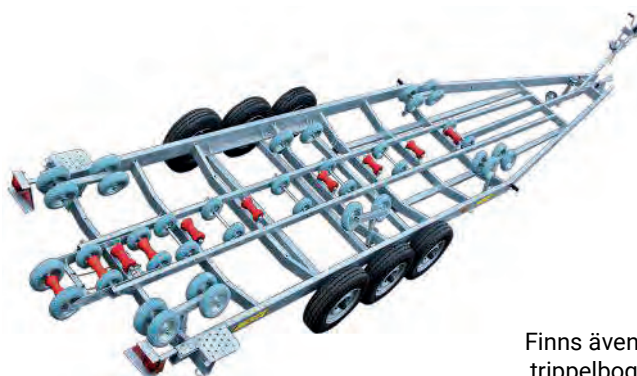

## BV3500BL, BV4000BL

Modellv	Bredd	Längd	Hjul	Vikt	Belastning	Båtlängd ca	
BV3500BL	2,30 m	10,50 m	185x14c	700 kg	3500 kg	11,00 m	75 500
BV4000BL	2,30 m	10,50 m	195x14c	700 kg	4000 kg	11,00 m	79 000

### Alltid på BV3500BL och BV4000BL

- Varmförzinkad 90 µ (my)
- Helsvetsat chassi
- Massivgummihjul
- Vevbart stödhjul
- Justerbart sidostöd
- LGF-skylt
- Belysning
- Upptagningsvagga **STD**
- Gångramp **STD**
- Vinsch och flyttbart torn 45°

### Tillbehör

- Combilock klass III **2 500.-**
- Vevbara sidostöd **950.-/st**
- Elvinsch **16 900.-**
- Aluminiumskärmar trippelboggie, 2st **8 400.-**
- Traktordrag **3 000.-**

Finns även för trippelboggie