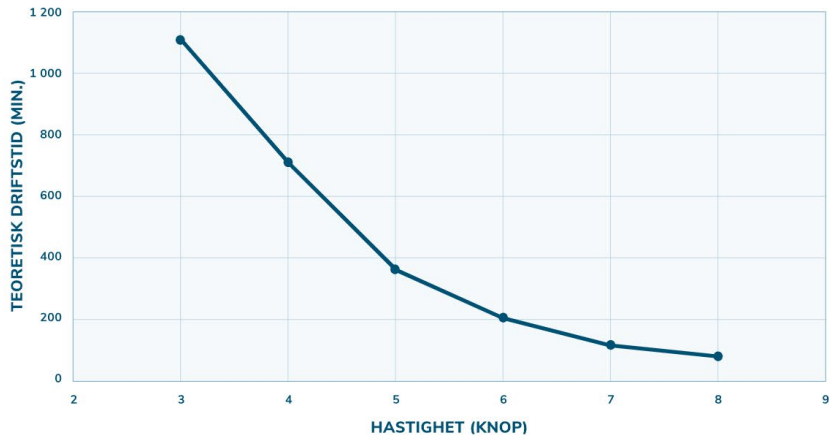

# PRESTANDA – BELLA ZERO 6.3 (50 HK MOTOR)

## DRIFTSTID (MIN)

## AVSTÅND (SJÖMIL)

Motorn är hastighetsreglerad till 11 knop (35 minuters körning). Vid 5 knop är driftstiden runt 6 timmar. **Optimal hastighet 5-7 knop.**