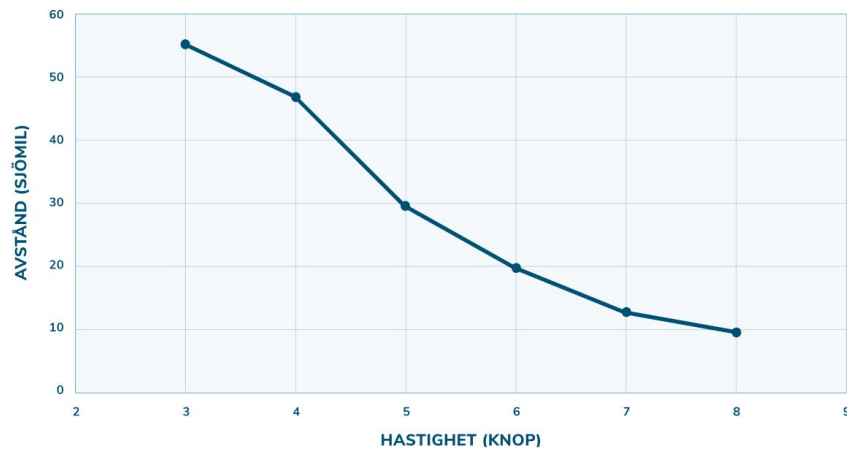

AVSTÅND (SJÖMIL)

Motorn är hastighetsreglerad till 11 knop (35 minuters körning). Vid 5 knop är driftstiden runt 6 timmar. **Optimal hastighet 5-7 knop.**