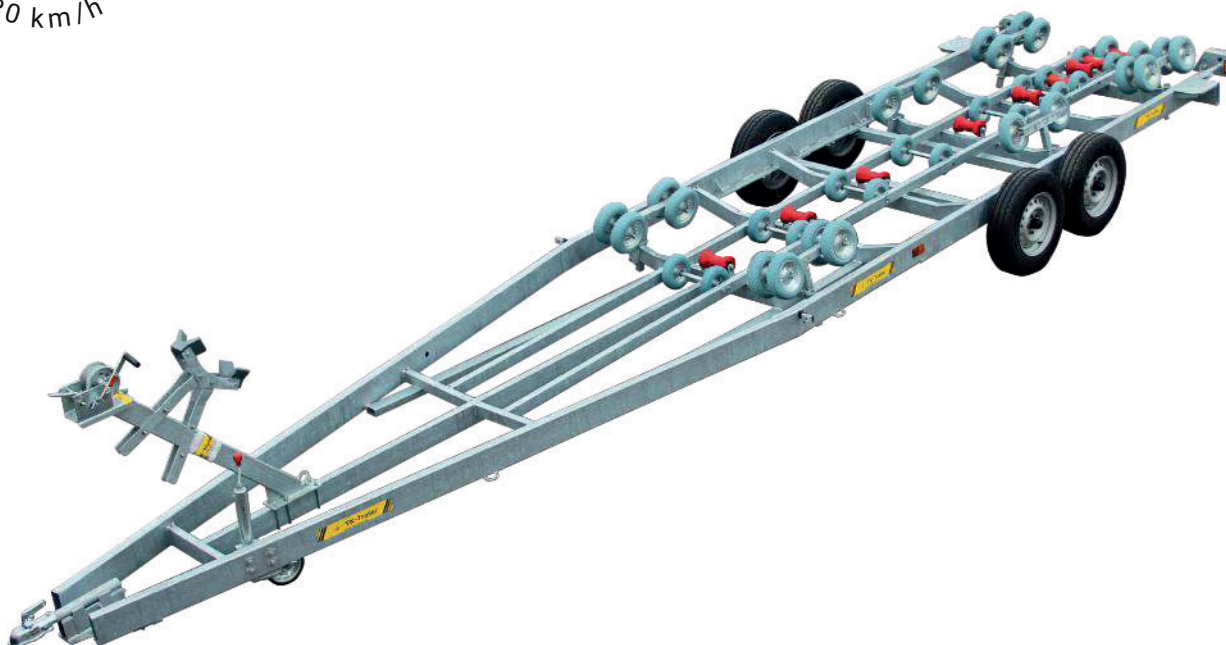

Godkänd för

30

30 km/h

## BV3500B, BV4000B

Modellv	Bredd	Längd	Hjul	Vikt	Belastning	Båtlängd ca
BV3500B	2,30 m	9,00 m	185x14c	600 kg	3500 kg	9,50 m
BV4000B	2,30 m	9,00 m	185x14c	600 kg	4000 kg	9,50 m

66 000

70 000

### Alltid på BV3500B och BV4000B

- Varmförzinkad 90 µ (my)
- Helsvetsat chassi
- Sidostödhjul i massivgummi
- Vevbart stödhjul
- Justerbart sidostöd
- LGF-skylt
- Belysning
- Uppkörningsvagg
- Vinsch och flyttbart torn 45°

### Tillbehör

- Vinsch och flyttbart torn 60°
- Vevbara sidostöd
- Elvinsch
- Skärmar
- Gångramp
- Traktordrag
- Plankor och skenor
- Upptagningsvagg