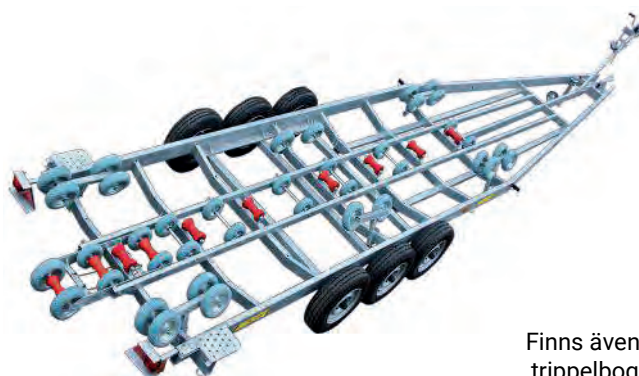

BV3500BL, BV4000BL

Modellv	Bredd	Längd	Hjul	Vikt	Belastning	Båtlängd ca
BV3500BL	2,30 m	10,50 m	185x14c	700 kg	3500 kg	11,00 m
BV4000BL	2,30 m	10,50 m	195x14c	700 kg	4000 kg	11,00 m

75 500

80 000

Alltid på BV3500BL och BV4000BL

- Varmförzinkad 90 µ (my)
- Helsvetsat chassi
- Massivgummihjul
- Vevbart stödhjul
- Justerbart sidostöd
- LGF-skylt
- Belysning
- Upptagningsvagga **STD**
- Gångramp **STD**
- Vinsch och flyttbart torn 45°

Tillbehör

- Combilock klass III **2 500.-**
- Vevbara sidostöd **950.-/st**
- Elvinsch **16 900.-**
- Aluminiumskärmar trippelboggie, 2st **8 400.-**
- Traktordrag **3 000.-**

Finns även för trippelboggie