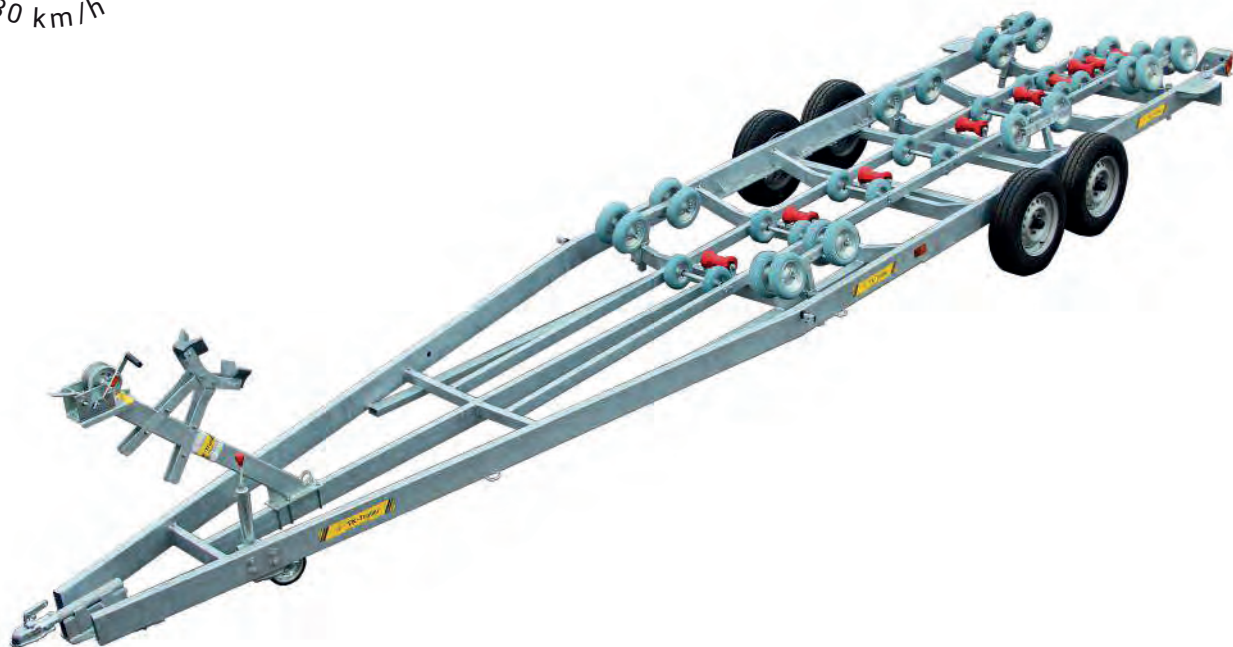

BV3500B, BV4000B

Modellv	Bredd	Längd	Hjul	Vikt	Belastning	Båtlängd ca
BV3500B	2,30 m	9,00 m	185x14c	600 kg	3500 kg	9,50 m
BV4000B	2,30 m	9,00 m	185x14c	600 kg	4000 kg	9,50 m

72 000

75 000

Alltid på BV3500B och BV4000B

- Varmförzinkad 90 µ (my)
- Helsvetsat chassi
- Sidostödhjul i massivgummi
- Vevbart stödhjul
- Justerbart sidostöd
- LGF-skylt
- Belysning
- Upptagningsvagg **STD**
- Vinsch och flyttbart torn 45°

Tillbehör

- Combilock klass III **2 500.-**
- Vevbara sidostöd **950.-/st**
- Elvinsch **14 900.-**
- Aluminiumskärmar boggie, 2st **4 200.-**
- Traktordrag **3 000.-**
- Gångramp **3 400.-**