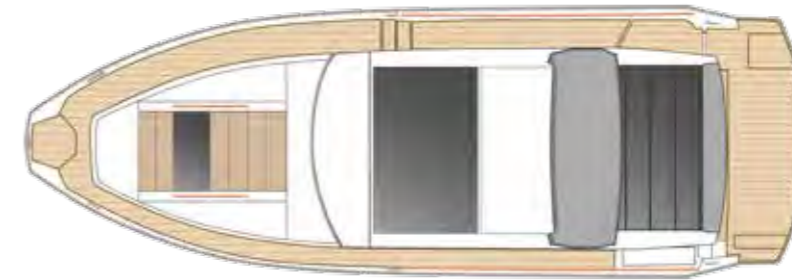

## FABRIKSMONTERAD EXTRAUTRUSTNING

- 2 x Simrad NSS12 evo2 (i stället för Simrad NSS16 evo2)..... 17 400
- Ankarvinsch, fören, med fjärrkontroll ..... 44 500
- Ankarvinsch, akter, med fjärrkontroll..... 69 200
- Solbäddsdyna på fördäck..... 16 500
- Bogpropeller..... 38 100
- Extra batteri ..... 4 600
- Extra kylskåp/frysbox 29 l..... 14 200
- Stereo/Bluetooth + 2 högtalare, förkabin ..... 11 400
- Stereo/Bluetooth + 2 högtalare, gästkabin ..... 11 400
- Dusch på badbrygga ..... 5 900
- Radar, Simrad Bredband 4G ..... 27 500
- TV-antenn ..... 5 100
- Ugn..... 28 800
- Sökarljus med fjärrkontroll ..... 5 900
- WiFi-antenn 3G..... 19 000

## AQUADOR 35 AQ LAYOUT

DECK

SALONG

CABINS

NEW 35 AQ

WITH ITS NEW,  
MODERN EXTERIOR  
DESIGN AND PRACTICAL,  
ELEGANT INTERIOR,  
THIS BOAT HERALDS  
A NEW DIRECTION  
IN AQUADOR'S HISTORY.

**AQUADOR**

SCANDINAVIAN HERITAGE