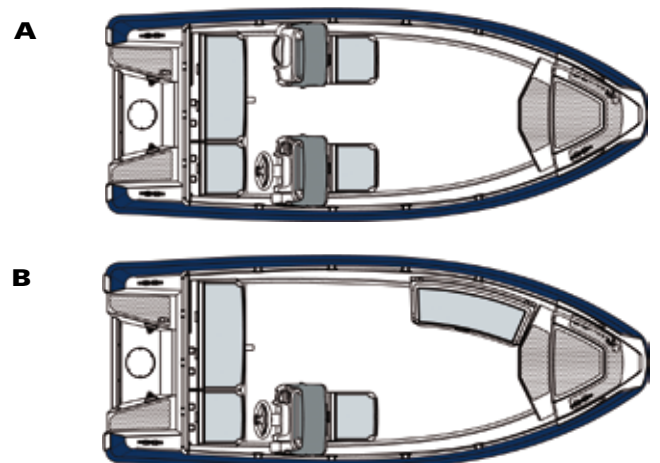

Gör en fiffig investering som står sig – kolla din närmaste Busterhandlare på www.buster.fi!

Ett bekymmersfritt val
Buster®

BY FISKARS

Inha Bruk Oy Ab
Saarikyläntie 21, FI-63700 Etseri, Finland
www.buster.fi