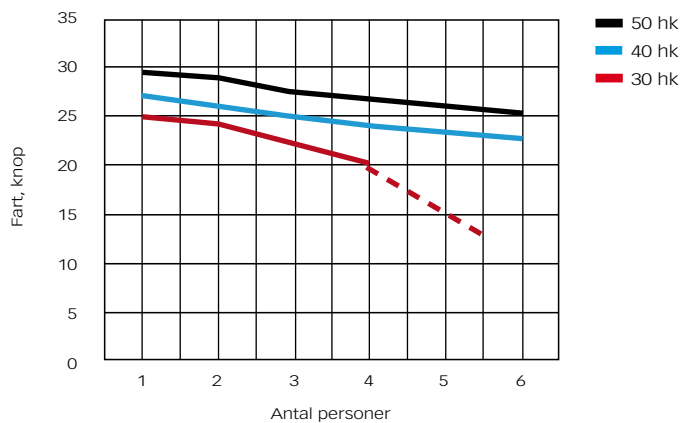

Gör en fiffig investering som står sig – kolla din närmaste Busterhandlare på www.buster.fi!

Ett bekymmersfritt val
Buster®

BY FISKARS

Inha Bruk Oy Ab
Saarikyläntie 21, FI-63700 Etseri, Finland
www.buster.fi