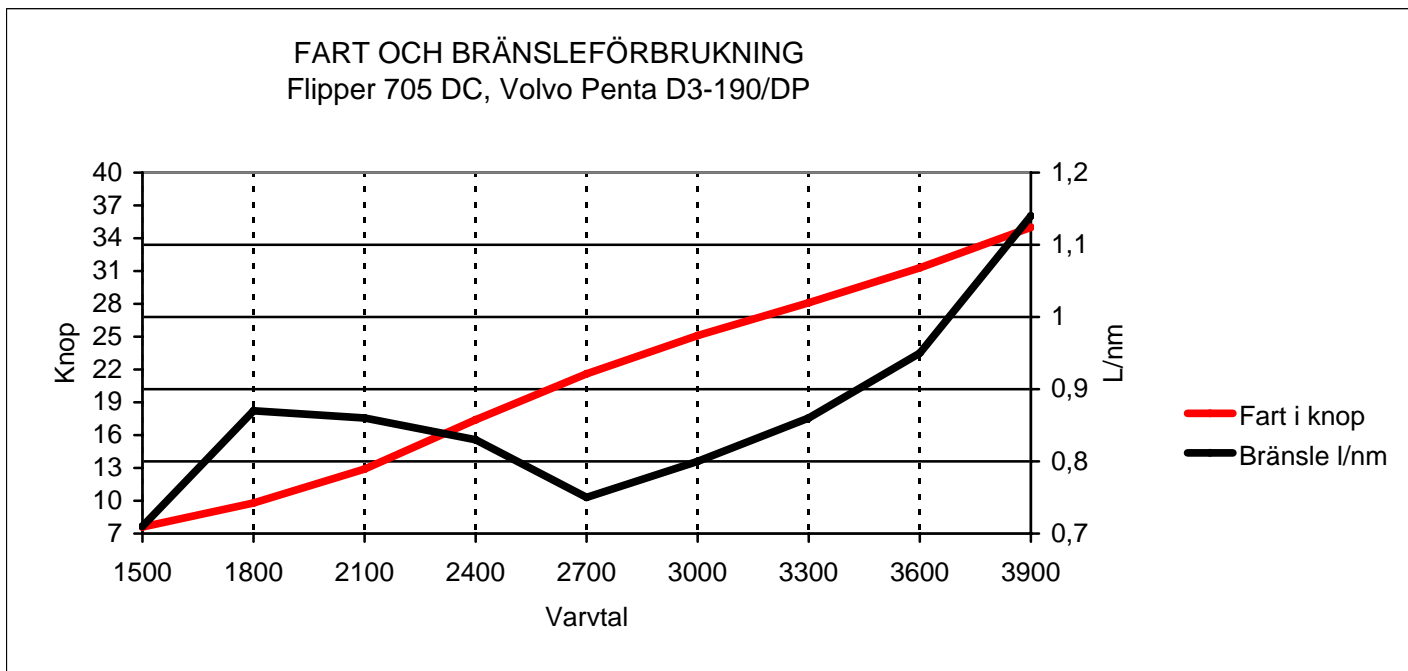

	3900	3600	3300	3000	2700	2400	2100	1800	1500
Bränsle l/nm	1,14	0,95	0,86	0,8	0,75	0,83	0,86	0,87	0,71
Fart i knop	35	31,3	28,1	25,1	21,6	17,4	12,9	9,8	7,6

Varvtal	Ljud dBA
3900	81
3600	80
3300	79
3000	79
2700	80
2400	78
2100	77
1800	74
1500	72
Tomgång	64

Acceleration	Sekunder
0-15	5,2
0-25	9,1
0-30	12,2
15-25	3,9
15-30	7
25-30	3,1

Ekonomisk fart är mellan 2700-3000 varv/minut, 21,6-25,1 knop, 0,75-0,80 l/nm

Körfakta & Grafik: Staffan Westerling, Marina Uppdrag©, +46 70 659 55 12