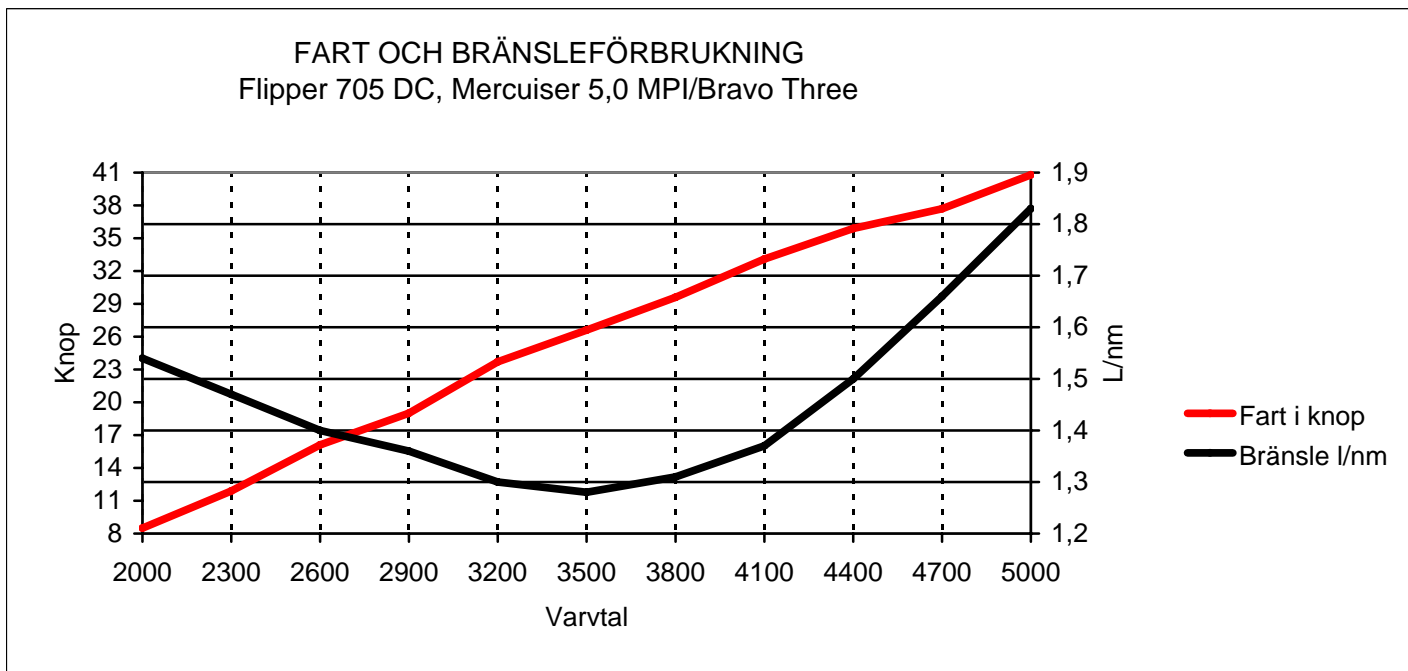

	5000	4700	4400	4100	3800	3500	3200	2900	2600	2300	2000
Bränsle l/nm	1,83	1,66	1,5	1,37	1,31	1,28	1,3	1,36	1,4	1,47	1,54
Fart i knop	40,8	37,7	35,9	33,1	29,6	26,6	23,7	19	16,1	11,9	8,5

Varvtal	Ljud dBA
5000	88
4700	85
4400	84
4100	83
3800	82
3500	82
3200	81
2900	80
2600	79
2300	75
2000	72

Acceleration	Sekunder
0-15	5,6
0-25	9,8
0-30	13,2
15-25	4,2
15-30	7,6
25-30	3,4

Ekonomisk fart är mellan 3200-4100 varv/minut, 23,7-33,1 knop, 1,28-1,37 l/nm

Körfakta & Grafik: Staffan Westerling, Marina Uppdrag, +46 70 659 55 12