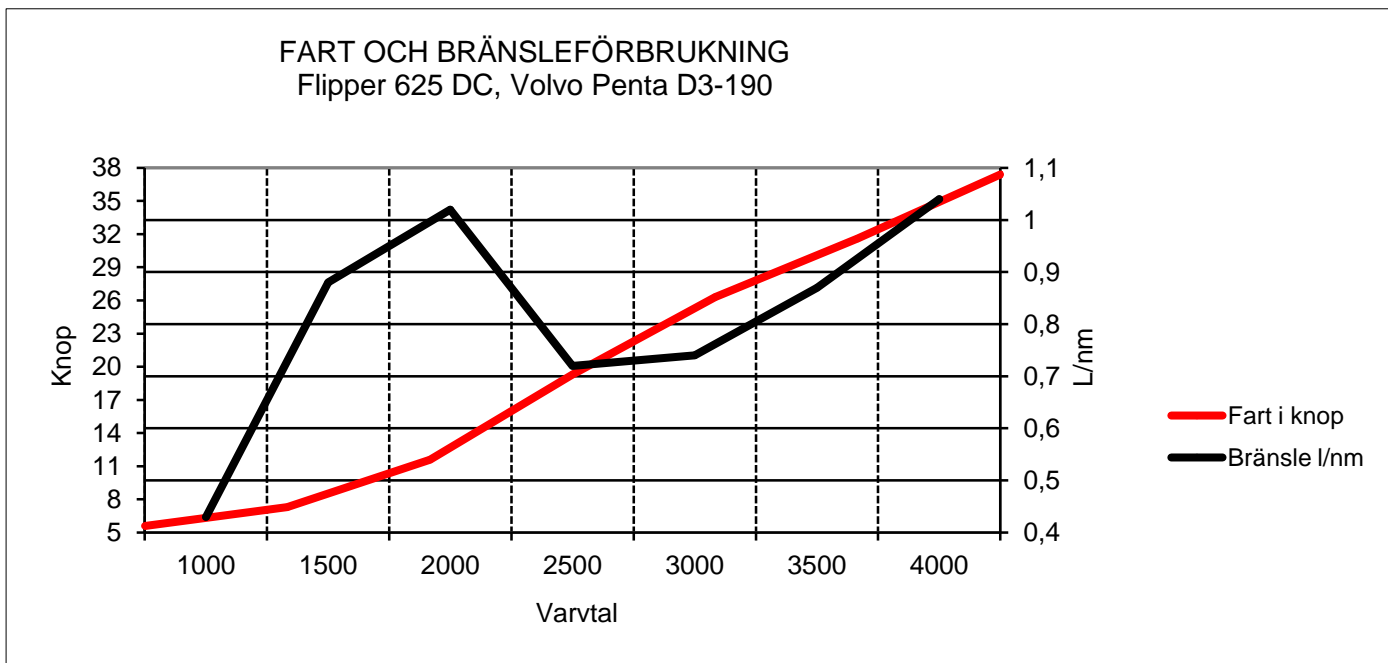

	4000	3500	3000	2500	2000	1500	1000
Bränsle l/nm	1,04	0,87	0,74	0,72	1,02	0,88	0,43
Fart i knop	37,4	31,6	26,3	19,3	11,6	7,3	5,6

Varvtal	Ljud dBA
4000	83
3500	81
3000	79
2500	81
2000	76
1500	70
1000	65
Tomgång	63

Acceleration	Sekunder
0-20 knop	6,9
0-30 knop	10,1
20-30 knop	3,2

Propeller:

Ekonomisk fart är vid 2500-3000 varv/minut, 19,3-26,3 knop, 0,72-0,74 l/nm

Körfakta & Grafik: Staffan Westerling, Marina Uppdrag, +46 70 659 55 12